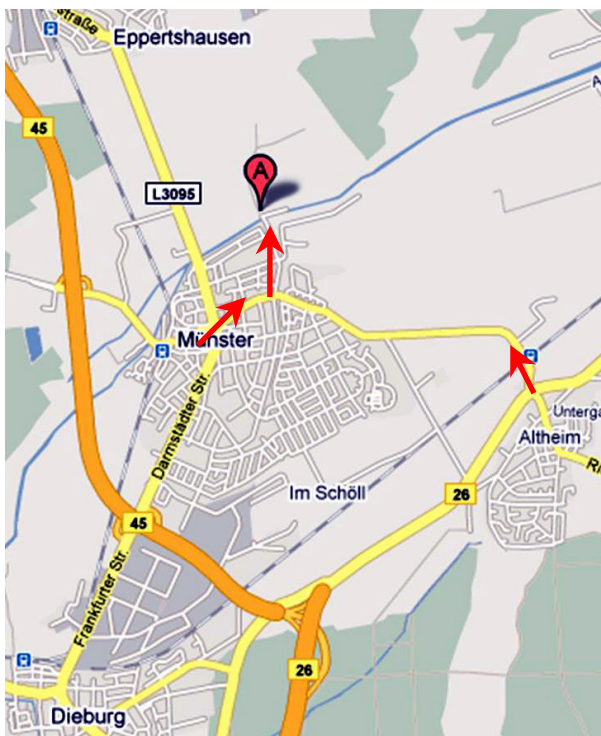

Anfahrtsbeschreibung

Die Anfahrt zum Zeltplatzgelände erfolgt direkt durch Münster über den Werlacher Weg zum Gersprenzstadion (keinesfalls direkt von der L3095 Eppertshausen-Münster) und ist durch die Jugendfeuerwehr-Schilder ausgeschildert. Bitte beachtet, dass am Zeltplatz selbst ein Einbahnstraßenverkehr eingerichtet ist; der Platz kann zum Auf- und Abbau (nach der Verabschiedung) befahren werden. Nach dem Aufbau sind die Fahrzeuge auf den vorgesehenen Parkplätzen abzustellen.

Von der B26 kommend an der Ampelkreuzung in Alheim nach Münster abbiegen und dem Straßenverlauf vorbei am Feuerwehrhaus folgen. An der ersten Ampel rechts in den Werlacher Weg abbiegen und diesem folgen. Vorbei am Gersprenzstadion geht es dann links auf den Zeltplatz.

Aus der Orstmitte Münster kommend (B45 oder L3095) der Beschilderung nach Alheim folgen. An der zweiten Ampel links in den Werlacher Weg abbiegen und diesem folgen. Vorbei am Gersprenzstadion geht es dann links auf den Zeltplatz.